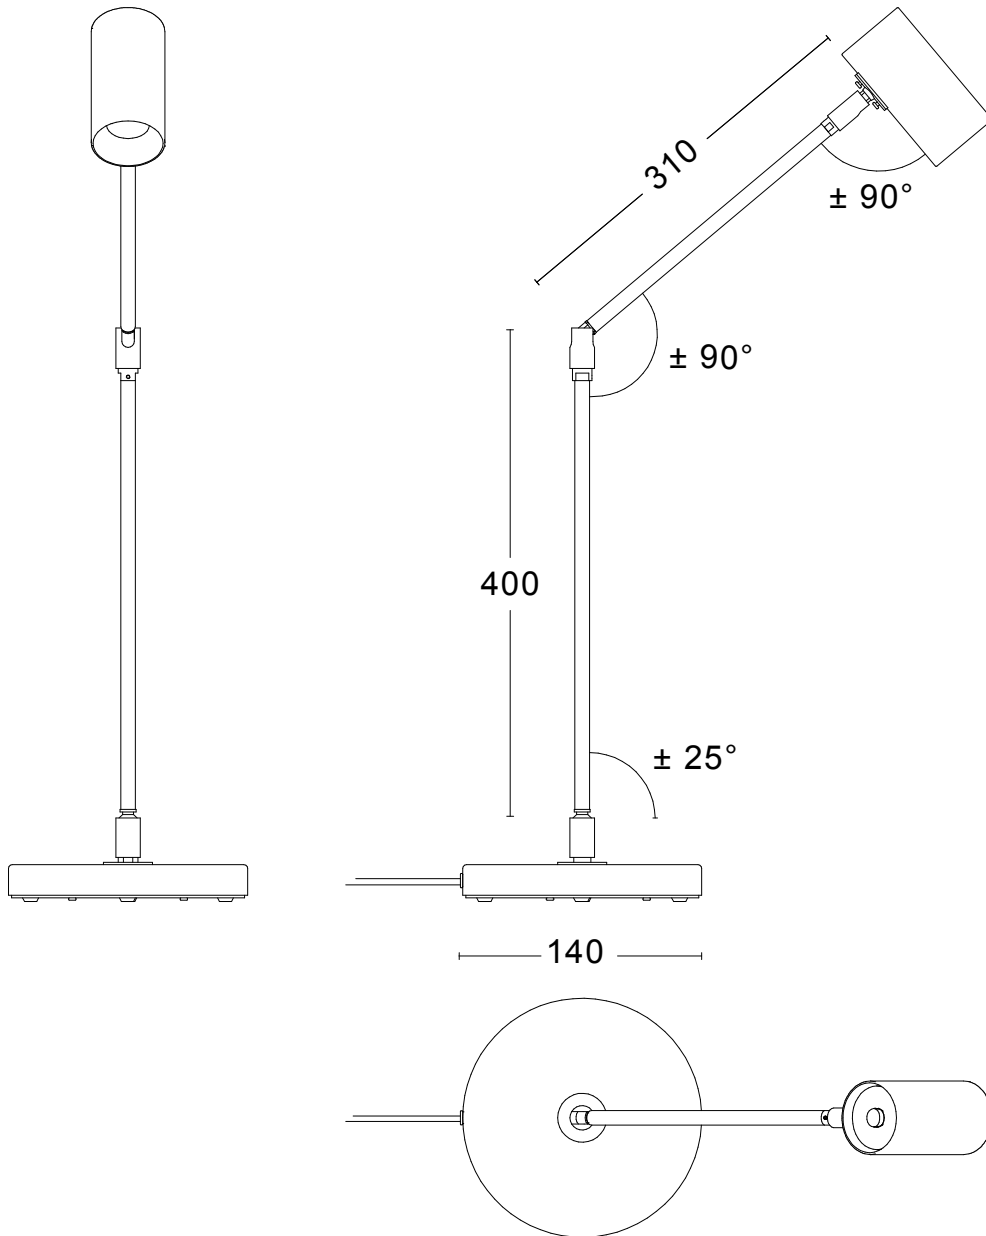

Minipoint

Minipoint är en serie som kombinerar form och funktion på bästa vis. Uttrycket är rent, enkelt med långa, slanka linjer och grundtanken att skapa en serie med optimalt läsljus och riktbarhet lämnar inget mer att önska.

Vit RAL9016

Krom

Svart RAL9005

Specifikationer

TEKNISK SPECIFIKATION

Formgivare	Studio Construction & Bergboms
Eldata	Klass II IP20 230V
Beskrivning	Dubbla leder innebär full ställbarhet i både skärm och stativ. Brytare på skärm
Anslutning	2,5 m kabel med stickpropp
Ljuskälla	1 x LED GU10 2700K 350lm CRI >90 (Inkluderad)
Sockel	GU10
Vikt	4 kg
Volym	0.1 m ³

ARTIKEL NUMMER

BX225-01-G	Vit RAL 9016
BX225-15-G	Svart RAL 9005
BX225-20-G	Krom

Dimensioner

Besök vår hemsida för mer information