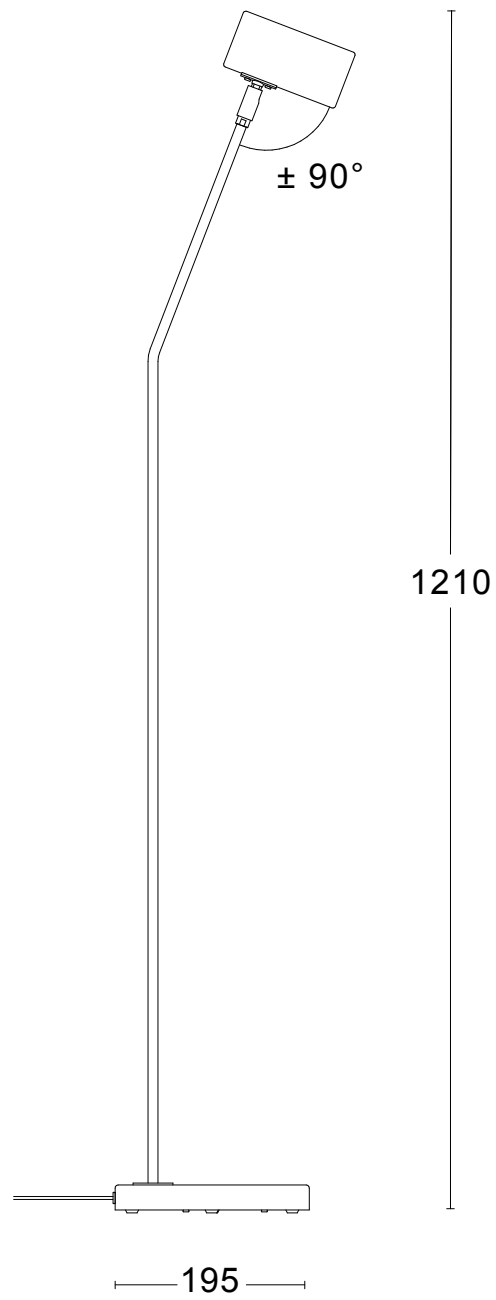

Dimensioner

Besök vår hemsida för mer information