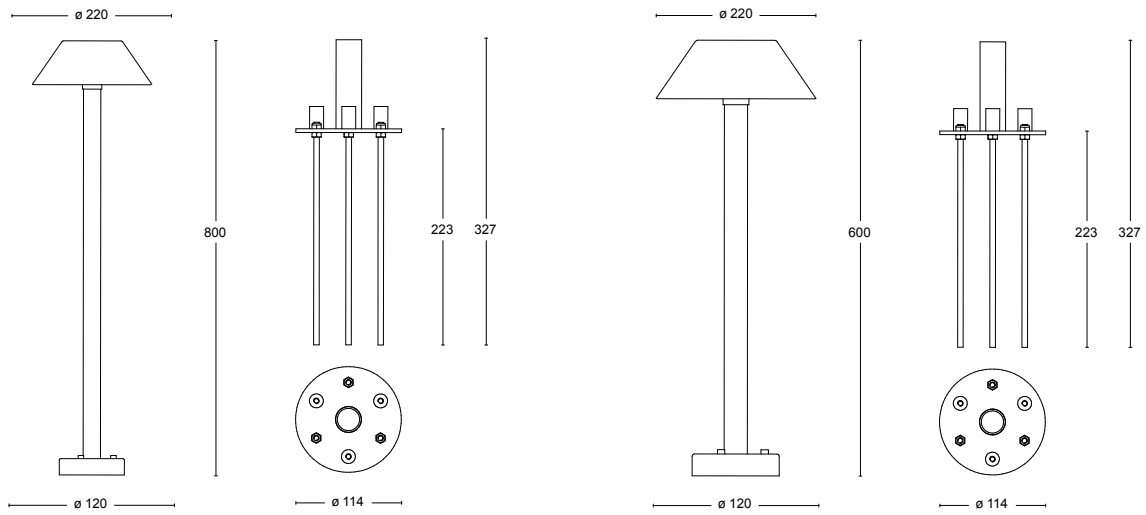

Hög, Rå Koppar

Hög, Rå Mässing

Låg, Rå Koppar

Låg, Rå Mässing

Specifikationer

TEKNISK SPECIFIKATION

Formgivare	Sandin & Bülow
Eldata	Klass 1 IP55 230 V
Beskrivning	Utomhuspollare i två olika höjder, 600 mm och 800 mm. Fästes direkt på underlaget eller med hjälp av jordstativ
Anslutning	Fast anslutning
Ljuskälla	Hög: 1 x Integrated LED 2700K 1050lm CRI>90 (Inkluderad)
Anmärkning	Tillverkad utifrån råa ytor. Det innebär färgskiftningar, vissa märken och variationer i ytorna. Ytan kommer att skifta mot en mörkare nyans över tid och detta är en viktig del av designen och ett kvitto på hantverk och ärliga material

ARTIKEL NUMMER

Hög

39027-69-000-N	Rå koppar
39027-72-000-N	Rå mässing
P490	Jordstativ

Låg

39028-69-000-N	Rå koppar
39028-72-000-N	Rå mässing
P490	Jordstativ

Dimensioner

Hög

Låg